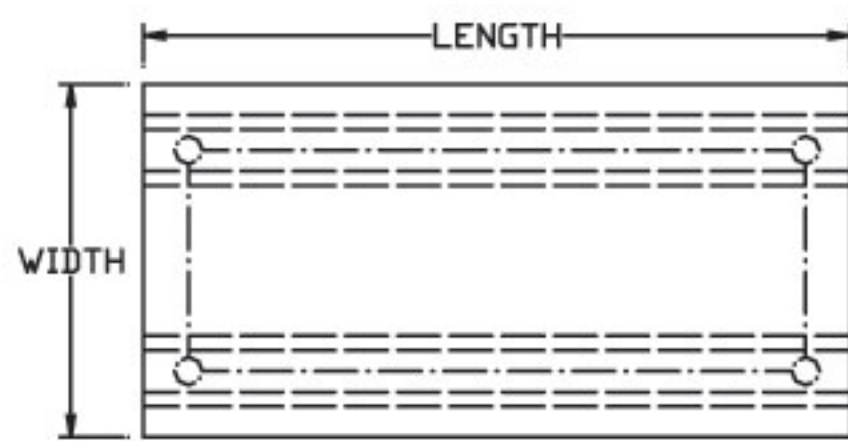

(unit : inch)

Model				Ga.	W	L	H	Net Weight				List Price			
S/S 430 flat top	S/S 304 flat top	S/S 304 1 1/2" rear up-turn	S/S 304 flat top, all S/S					E	S	SB	SS	E	S	SB	SS
TSW-2424E	TSW-2424S	TSW-2424SB	TSW-2424SS	18	24	24	34	31	31	31	31	213.00	255.00	276.00	588.00
TSW-2430E	TSW-2430S	TSW-2430SB	TSW-2430SS	18	24	30	34	37	37	37	37	232.00	277.00	299.00	638.00
TSW-2436E	TSW-2436S	TSW-2436SB	TSW-2436SS	18	24	36	34	42	42	42	42	252.00	298.00	321.00	669.00
TSW-2448E	TSW-2448S	TSW-2448SB	TSW-2448SS	18	24	48	34	52	52	52	52	287.00	341.00	369.00	716.00
TSW-2460E	TSW-2460S	TSW-2460SB	TSW-2460SS	18	24	60	34	66	66	66	66	342.00	405.00	436.00	780.00
TSW-2472E	TSW-2472S	TSW-2472SB	TSW-2472SS	18	24	72	34	70	70	70	70	379.00	447.00	483.00	844.00
TSW-2496E	TSW-2496S	TSW-2496SB	TSW-2496SS	18	24	96	34	104	104	104	104	450.00	532.00	575.00	1,081.00
TSW-3018E	TSW-3018S	TSW-3018SB	TSW-3018SS	18	30	18	34	30	30	30	30	215.00	255.00	276.00	587.00
TSW-3030E	TSW-3030S	TSW-3030SB	TSW-3030SS	18	30	30	34	42	42	42	42	244.00	290.00	313.00	655.00
TSW-3036E	TSW-3036S	TSW-3036SB	TSW-3036SS	18	30	36	34	48	48	48	48	281.00	333.00	358.00	674.00
TSW-3048E	TSW-3048S	TSW-3048SB	TSW-3048SS	18	30	48	34	59	59	59	59	316.00	376.00	406.00	728.00
TSW-3060E	TSW-3060S	TSW-3060SB	TSW-3060SS	18	30	60	34	74	74	74	74	360.00	427.00	461.00	800.00
TSW-3072E	TSW-3072S	TSW-3072SB	TSW-3072SS	18	30	72	34	90	90	90	90	396.00	469.00	507.00	875.00
TSW-3084E	-	-	-	18	30	84	34	102	-	-	-	467.00	-	-	-
TSW-3096E	TSW-3096S	TSW-3096SB	TSW-3096SS	18	30	96	34	117	117	117	117	539.00	639.00	690.00	1,095.00